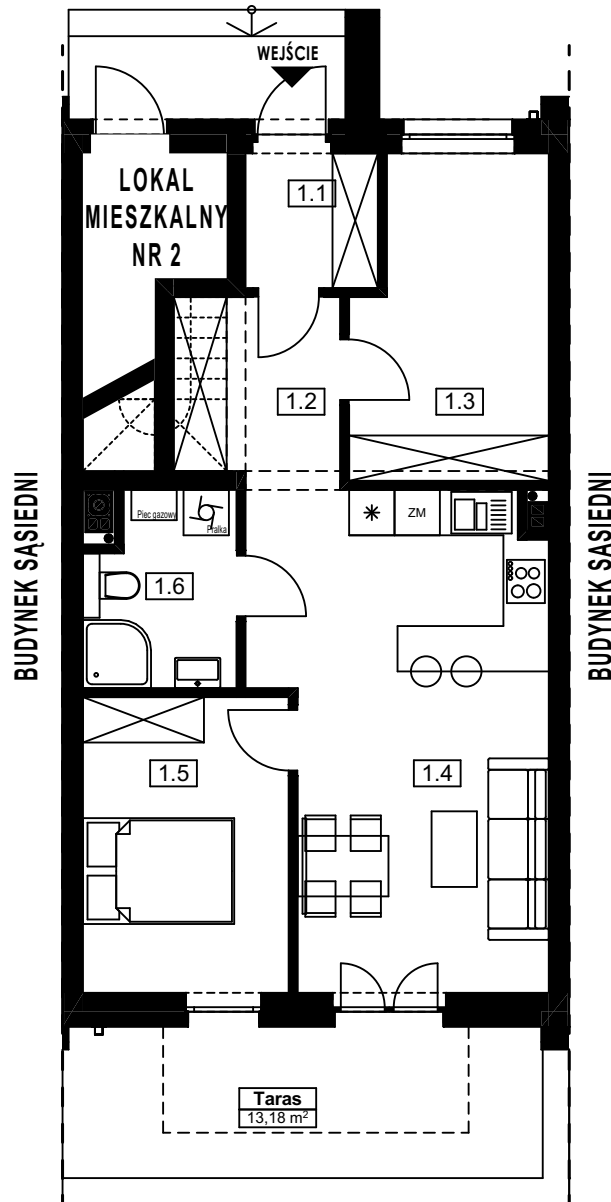

RZESZÓW, UL. ŚW. WALENTEGO

BUDYNEK C

LOKAL MIESZKALNY NR 1 NA PARTERZE

RZUT PARTERU skala 1:100

ZESTAWIENIE POWIERZCHNI POMIESZCZEŃ W BUDYNKU C LOKAL MIESZKALNY NR 1

Nr pom	Nazwa pomieszczenia	Pow. użytkowa [m ²]	Pow. podłogi [m ²]
1.1	Wiatrołap	3,04	3,04
1.2	Komunikacja	6,33	6,33
1.3	Pom. hobby	10,34	10,34
1.4	Salon z aneksem kuchennym	20,20	20,20
1.5	Sypialnia	10,50	10,50
1.6	Łazienka	4,80	4,80
RAZEM:		55,21 m ²	55,21 m ²