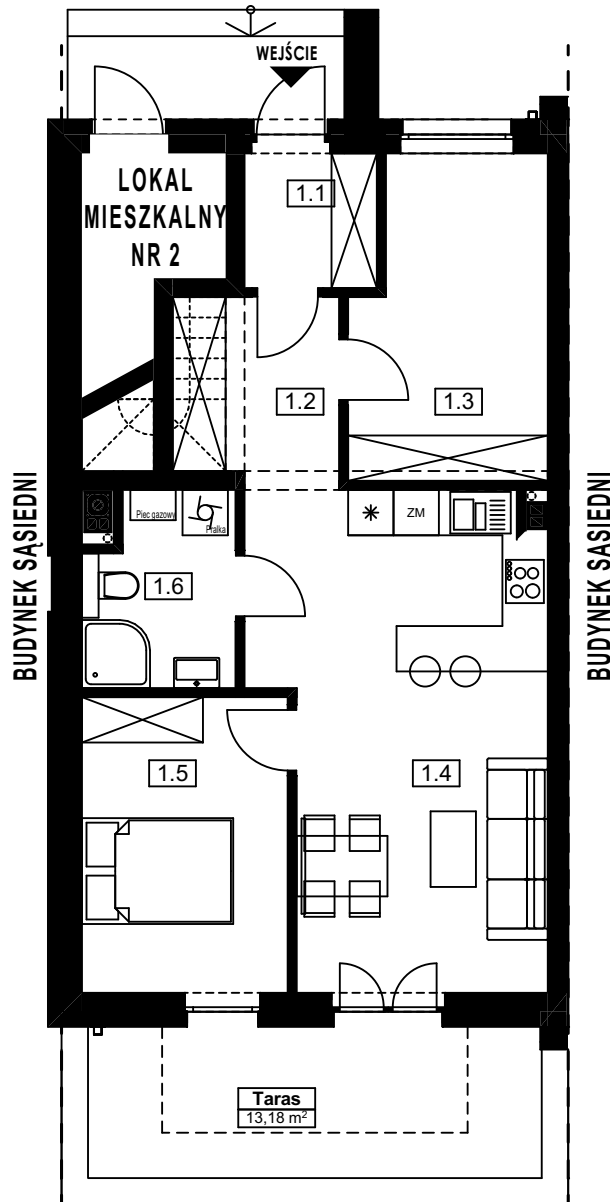

## BUDYNEK H

### LOKAL MIESZKALNY NR 1 NA PARTERZE

#### RZUT PARTERU skala 1:100

#### ZESTAWIENIE POWIERZCHNI POMIESZCZEŃ W BUDYNKU H LOKAL MIESZKALNY NR 1

Nr pom	Nazwa pomieszczenia	Pow. użytkowa [m <sup>2</sup> ]	Pow. podłogi [m <sup>2</sup> ]
1.1	Wiatrołap	3,04	3,04
1.2	Komunikacja	6,33	6,33
1.3	Pom. hobby	10,34	10,34
1.4	Salon z aneksem kuchennym	20,20	20,20
1.5	Sypialnia	10,50	10,50
1.6	Łazienka	4,80	4,80
RAZEM:		55,21 m <sup>2</sup>	55,21 m <sup>2</sup>