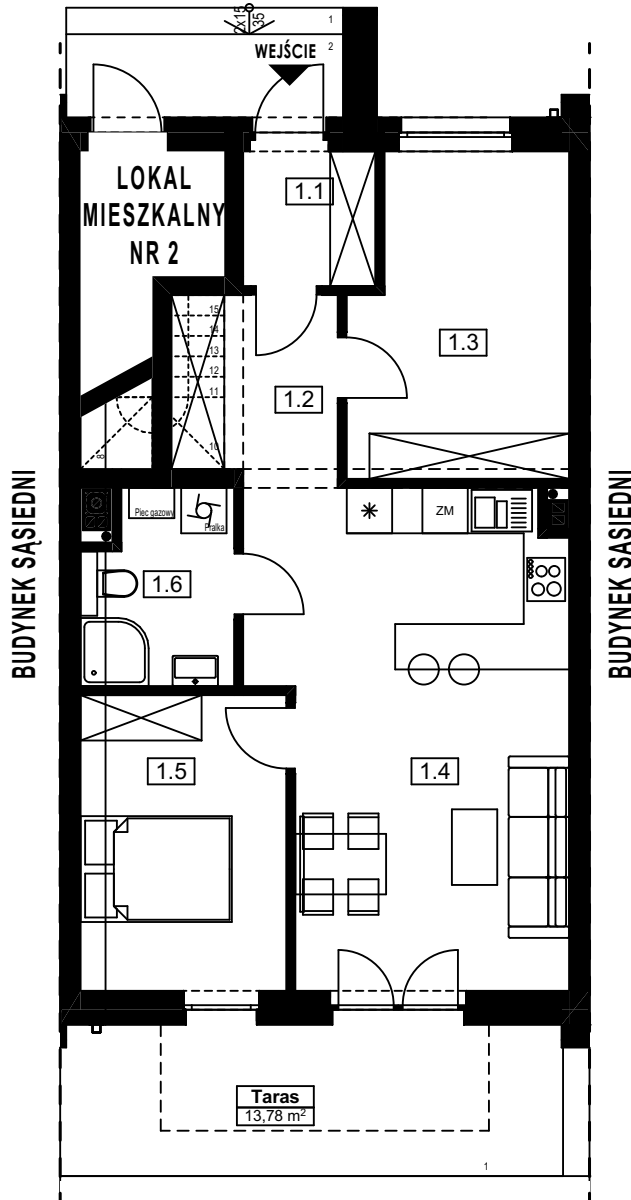

RZESZÓW, UL. ŚW. WALENTEGO

BUDYNEK J

LOKAL MIESZKALNY NR 1 NA PARTERZE

RZUT PARTERU skala 1:100

ZESTAWIENIE POWIERZCHNI POMIESZCZEŃ W BUDYNKU J LOKAL MIESZKALNY NR 1

Nr pom	Nazwa pomieszczenia	Pow. użytkowa [m ²]	Pow. podłogi [m ²]
1.1	Wiatrołap	3,04	3,04
1.2	Komunikacja	6,33	6,33
1.3	Pom. hobby	11,64	11,64
1.4	Salon z aneksem kuchennym	22,19	22,19
1.5	Sypialnia	10,50	10,50
1.6	Łazienka	4,77	4,77
RAZEM:		58,47 m²	58,47 m²