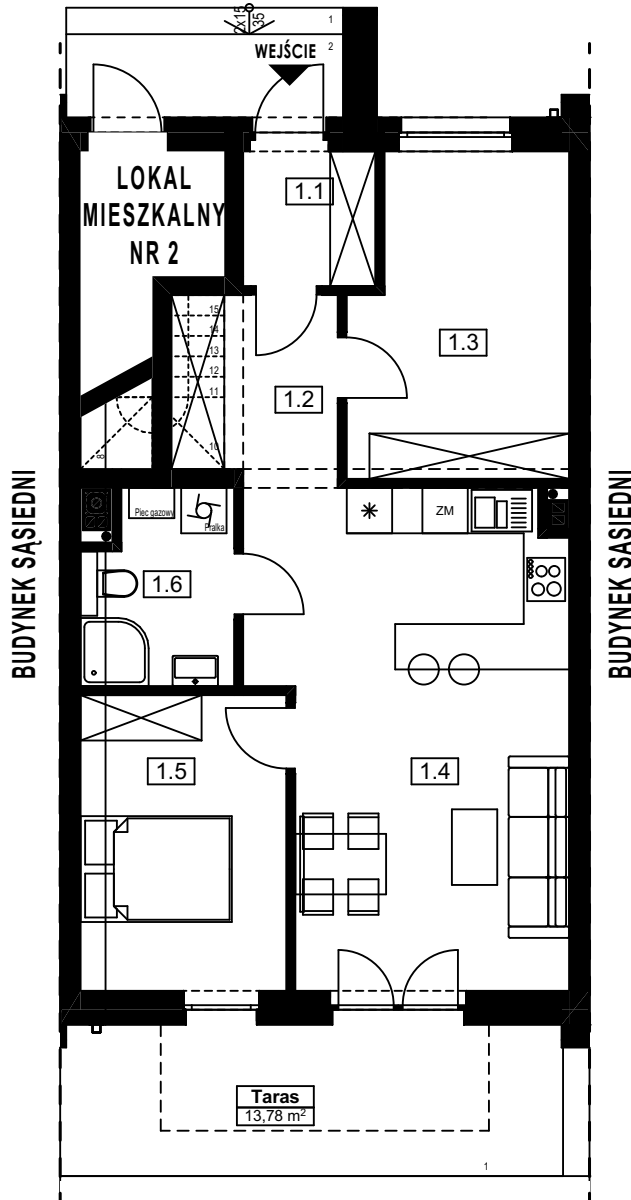

# RZESZÓW, UL. ŚW. WALENTEGO

## BUDYNEK K

### LOKAL MIESZKALNY NR 1 NA PARTERZE

#### RZUT PARTERU skala 1:100