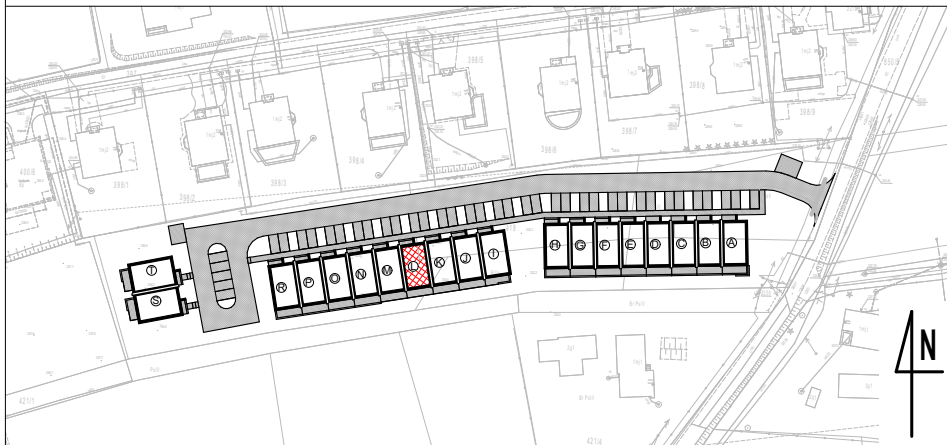

RZESZÓW, UL. ŚW. WALENTEGO

BUDYNEK L

LOKAL MIESZKALNY NR 1 NA PARTERZE

RZUT PARTERU skala 1:100

ZESTAWIENIE POWIERZCHNI POMIESZCZEŃ W BUDYNKU L LOKAL MIESZKALNY NR 1

Nr pom	Nazwa pomieszczenia	Pow. użytkowa [m ²]	Pow. podłogi [m ²]
1.1	Wiatrołap	3,04	3,04
1.2	Komunikacja	6,33	6,33
1.3	Pom. hobby	11,64	11,64
1.4	Salon z aneksem kuchennym	22,19	22,19
1.5	Sypialnia	10,50	10,50
1.6	Łazienka	4,77	4,77
RAZEM:		58,47 m²	58,47 m²