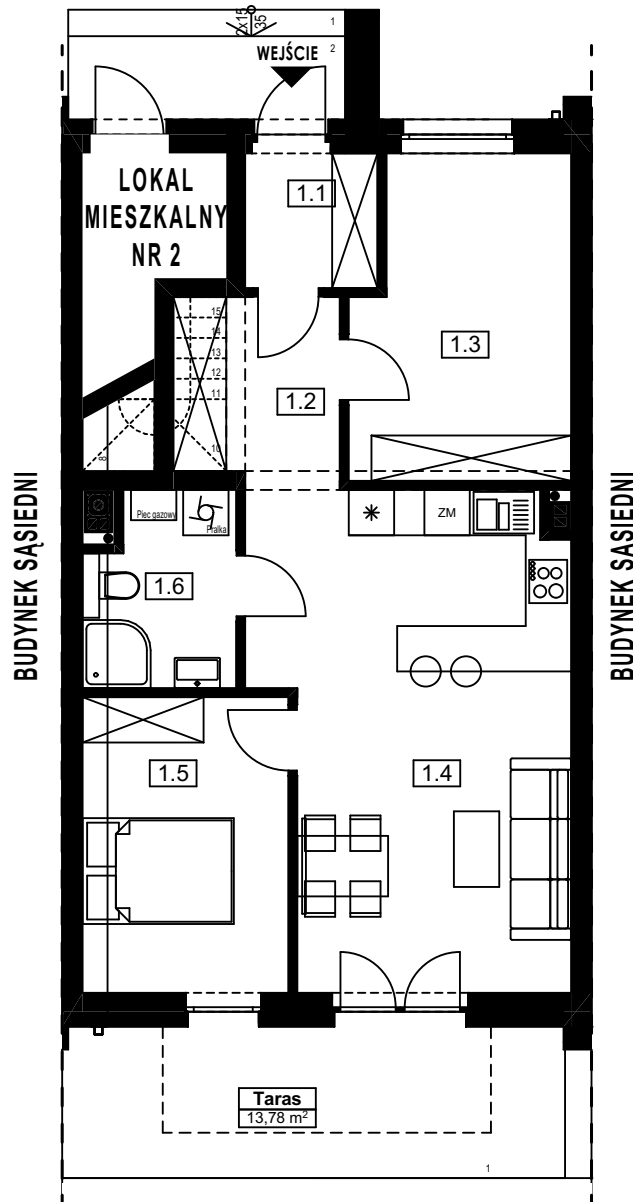

RZESZÓW, UL. ŚW. WALENTEGO

BUDYNEK L

LOKAL MIESZKALNY NR 1 NA PARTERZE

RZUT PARTERU skala 1:100

ZESTAWIENIE POWIERZCHNI POMIESZCZEŃ W BUDYNKU L LOKAL MIESZKALNY NR 1

Nr pom	Nazwa pomieszczenia	Pow. użytkowa [m ²]	Pow. podłogi [m ²]
1.1	Wiatrołap	3,04	3,04
1.2	Komunikacja	6,33	6,33
1.3	Pom. hobby	11,64	11,64
1.4	Salon z aneksem kuchennym	22,19	22,19
1.5	Sypialnia	10,50	10,50
1.6	Łazienka	4,77	4,77
RAZEM:		58,47 m²	58,47 m²