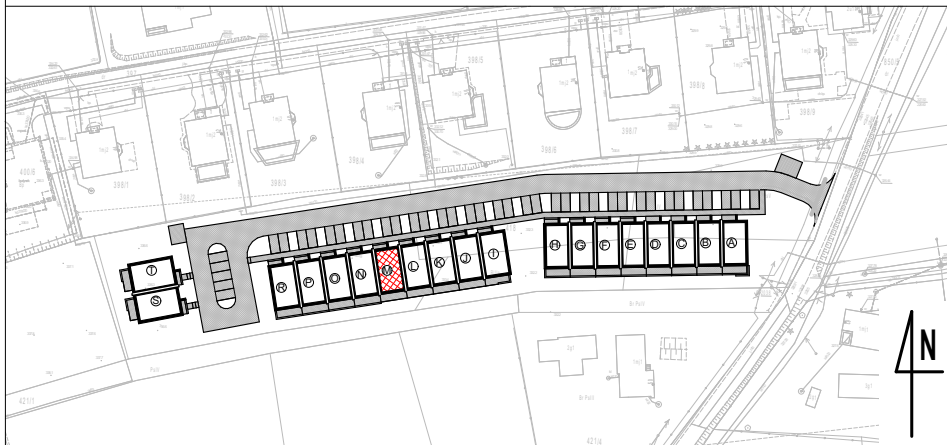

RZESZÓW, UL. ŚW. WALENTEGO

BUDYNEK M

LOKAL MIESZKALNY NR 1 NA PARTERZE

RZUT PARTERU skala 1:100

ZESTAWIENIE POWIERZCHNI POMIESZCZEŃ W BUDYNKU M LOKAL MIESZKALNY NR 1

Nr pom	Nazwa pomieszczenia	Pow. użytkowa [m ²]	Pow. podłogi [m ²]
1.1	Wiatrołap	3,04	3,04
1.2	Komunikacja	6,33	6,33
1.3	Pom. hobby	11,64	11,64
1.4	Salon z aneksem kuchennym	22,19	22,19
1.5	Sypialnia	10,50	10,50
1.6	Łazienka	4,77	4,77
RAZEM:		58,47 m²	58,47 m²