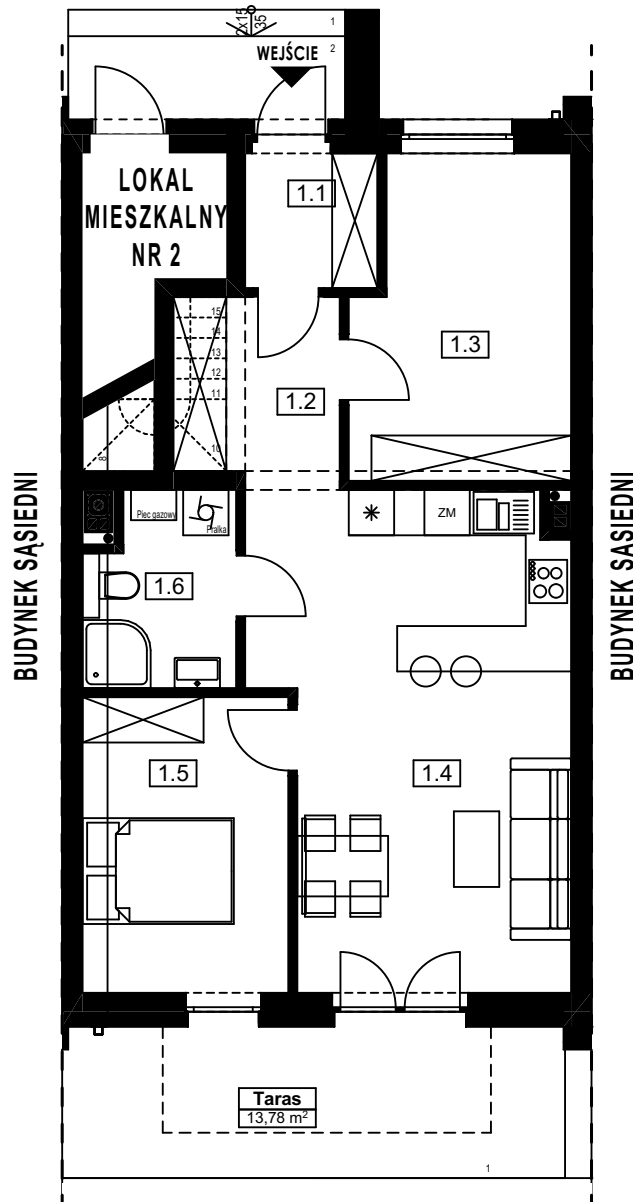

RZESZÓW, UL. ŚW. WALENTEGO

BUDYNEK M

LOKAL MIESZKALNY NR 1 NA PARTERZE

RZUT PARTERU skala 1:100

ZESTAWIENIE POWIERZCHNI POMIESZCZEŃ W BUDYNKU M LOKAL MIESZKALNY NR 1

Nr pom	Nazwa pomieszczenia	Pow. użytkowa [m ²]	Pow. podłogi [m ²]
1.1	Wiatrołap	3,04	3,04
1.2	Komunikacja	6,33	6,33
1.3	Pom. hobby	11,64	11,64
1.4	Salon z aneksem kuchennym	22,19	22,19
1.5	Sypialnia	10,50	10,50
1.6	Łazienka	4,77	4,77
RAZEM:		58,47 m²	58,47 m²