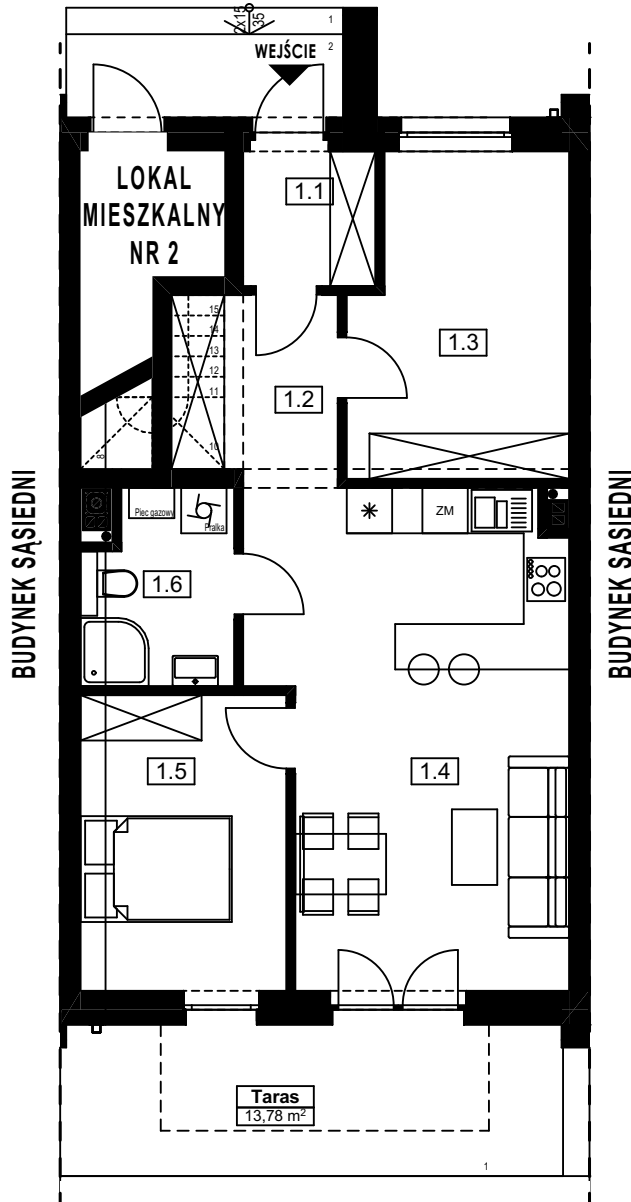

RZESZÓW, UL. ŚW. WALENTEGO

BUDYNEK N

LOKAL MIESZKALNY NR 1 NA PARTERZE

RZUT PARTERU skala 1:100

ZESTAWIENIE POWIERZCHNI POMIESZCZEŃ W BUDYNKU N LOKAL MIESZKALNY NR 1

Nr pom	Nazwa pomieszczenia	Pow. użytkowa [m ²]	Pow. podłogi [m ²]
1.1	Wiatrołap	3,04	3,04
1.2	Komunikacja	6,33	6,33
1.3	Pom. hobby	11,64	11,64
1.4	Salon z aneksem kuchennym	22,19	22,19
1.5	Sypialnia	10,50	10,50
1.6	Łazienka	4,77	4,77
RAZEM:		58,47 m²	58,47 m²