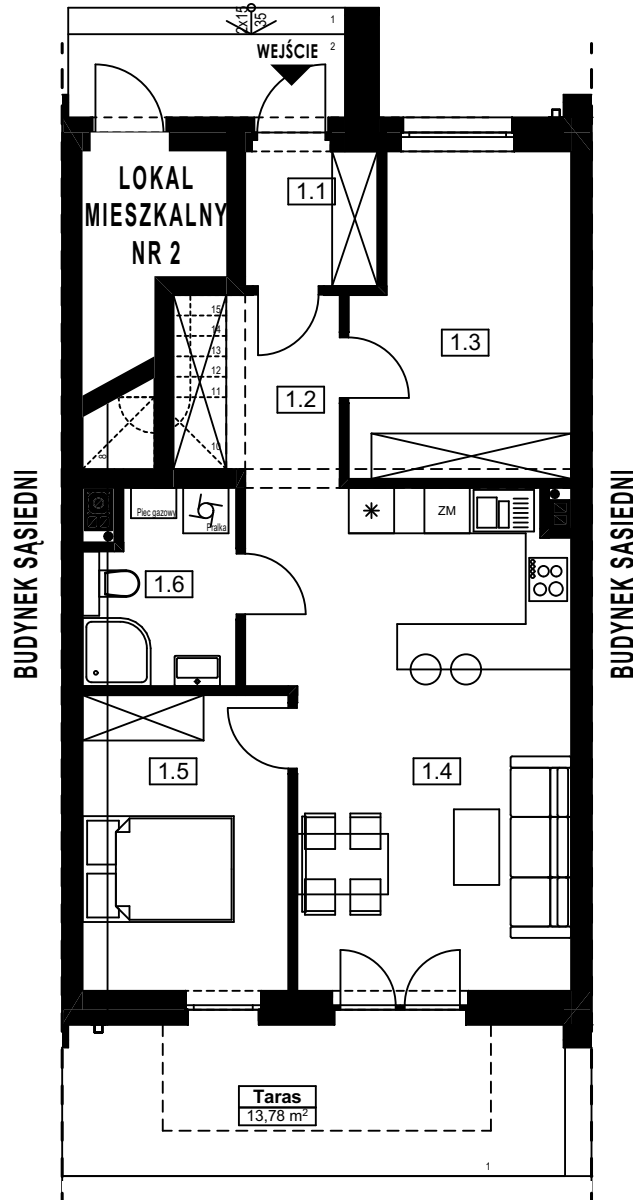

# RZESZÓW, UL. ŚW. WALENTEGO

## BUDYNEK 0

### LOKAL MIESZKALNY NR 1 NA PARTERZE

#### RZUT PARTERU skala 1:100