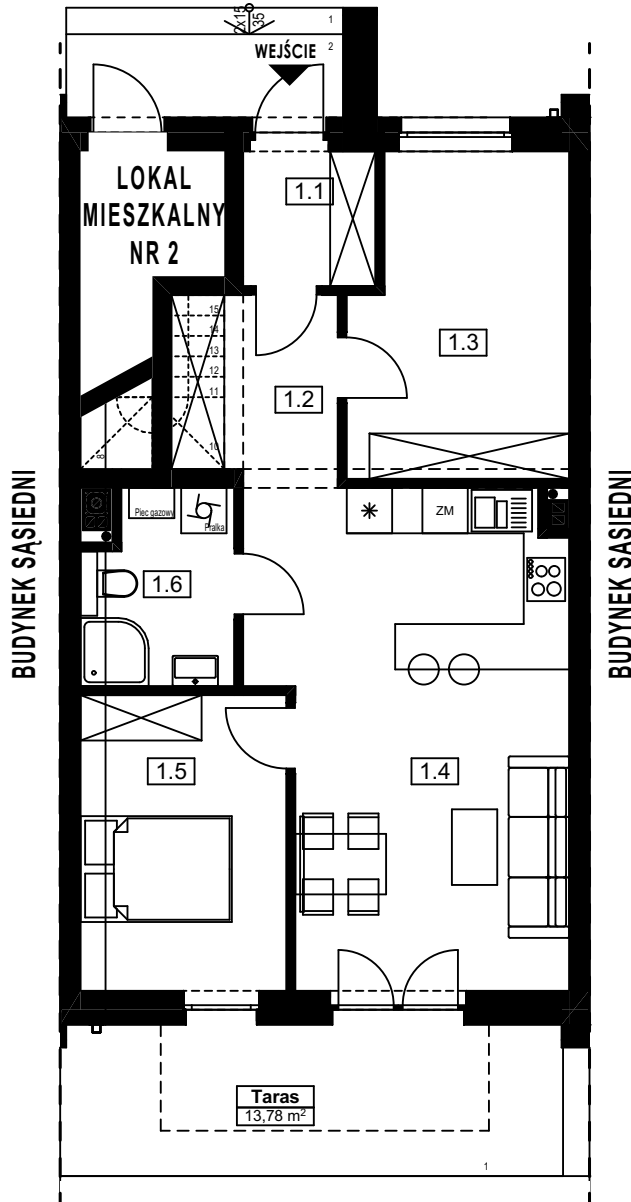

# RZESZÓW, UL. ŚW. WALENTEGO

### LOKAL MIESZKALNY NR 1 NA PARTERZE

#### RZUT PARTERU skala 1:100

#### ZESTAWIENIE POWIERZCHNI POMIESZCZEŃ W BUDYNKU P LOKAL MIESZKALNY NR 1

Nr pom	Nazwa pomieszczenia	Pow. użytkowa [m <sup>2</sup> ]	Pow. podłogi [m <sup>2</sup> ]
1.1	Wiatrołap	3,04	3,04
1.2	Komunikacja	6,33	6,33
1.3	Pom. hobby	11,64	11,64
1.4	Salon z aneksem kuchennym	22,19	22,19
1.5	Sypialnia	10,50	10,50
1.6	Łazienka	4,77	4,77
<b>RAZEM:</b>		<b>58,47 m<sup>2</sup></b>	<b>58,47 m<sup>2</sup></b>