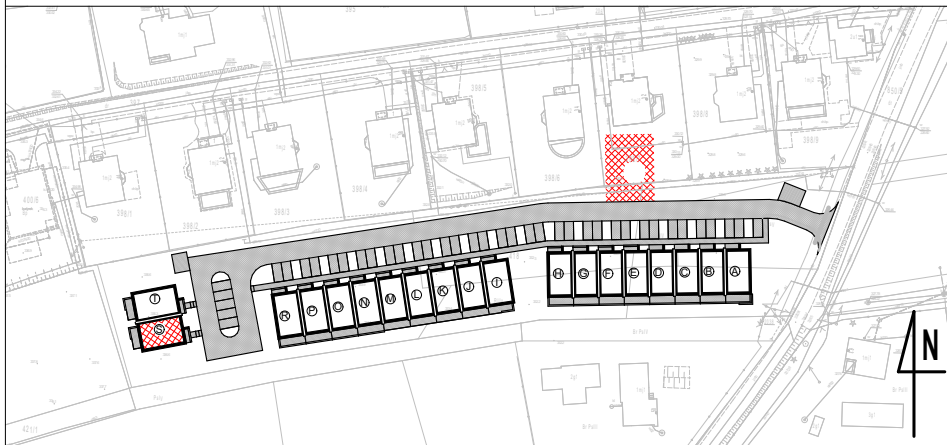

# RZESZÓW, UL. ŚW. WALENTEGO

#### RZUT PARTERU skala 1:100