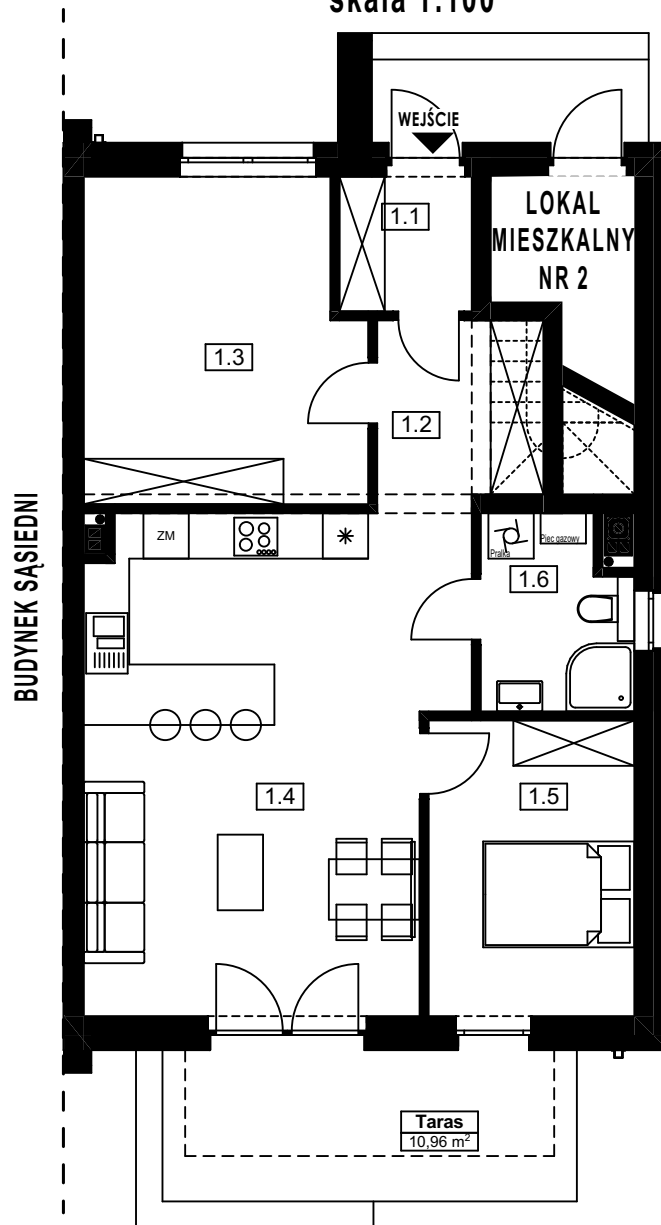

# RZESZÓW, UL. ŚW. WALENTEGO

## BUDYNEK S

### LOKAL MIESZKALNY NR 1 NA PARTERZE

#### RZUT PARTERU skala 1:100